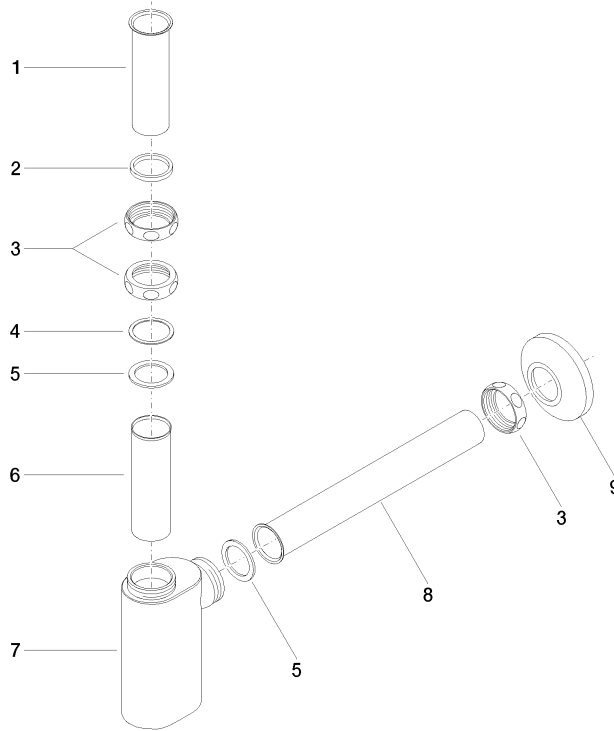

10 040 970

• rosette Ø 80 mm

	Chrome	10 040 970-00
	Brushed Platinum	10 040 970-06
	Platinum	10 040 970-08
	Durabress (23kt Gold)	10 040 970-09
	Dark Chrome	10 040 970-19
	Brushed Durabress (23kt Gold)	10 040 970-28
	Brushed Champagne (22kt Gold)	10 040 970-46
	Champagne (22kt Gold)	10 040 970-47
	Brushed Dark Platinum	10 040 970-99

10 040 970

mm [inches]

10 040 970

Parts for other finishes can be found here: **Brushed Platinum**

### Spare parts list

No.	Item Number	Name	Quantity used	Delivery time
1	09 28 23 005-00	Pipe Ø 32 x 0,75 x 110 mm - Chrome	1	10
2	09 14 05 017 90	seal	1	2
3	09 23 30 015-00	nut	3	10
4	09 28 10 003 90	ring	1	2
5	09 14 05 016 90	Washer NBR 70 39,0 x 29,0 x 2,0 mm -	2	2
6	09 28 23 006 90	pipe	1	2
7	09 19 22 080-00	casing	1	10
8	09 28 23 002-00	pipe	1	10
9	90 27 01 015 00-00	rosette	1	10